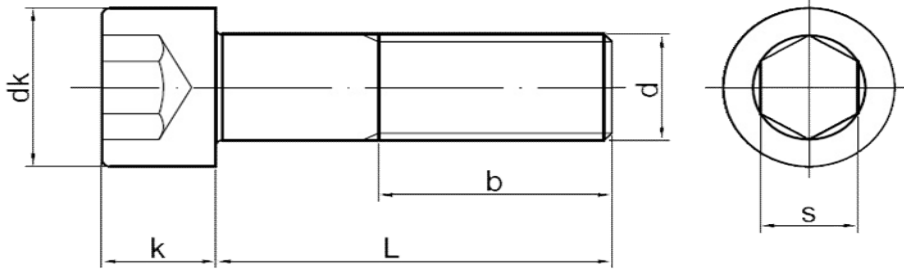

Nylon Cap Socket Screws

Size d	M3	M4	M5	M6	M8	M10
Pitch	0.5	0.7	0.8	1	1.25	1.5
dk max	5.68	7.22	8.72	10.22	13.27	16.27
dk min	5.32	6.78	8.28	9.78	12.73	15.73
k max	3	4	5	6	8	10
k min	2.86	3.82	4.82	5.7	7.64	9.64
s max	2.58	3.08	4.095	5.14	6.14	8.175
s min	1.3	2	2.5	3	4	5