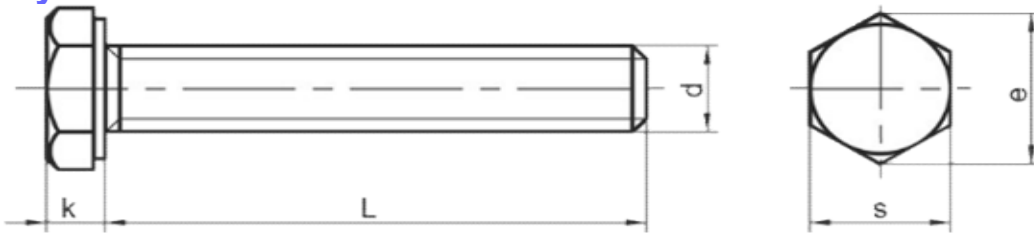

Nylon Hex Bolts

Size d	M3	M4	M5	M6	M8	M10	M12
Pitch	0.5	0.7	0.8	1	1.25	1.5	1.75
K max	2.12	2.82	3.65	4.15	5.45	6.56	7.68
K min	1.88	2.62	3.35	3.85	5.15	6.22	7.32
S max	5.5	7	8	10	13	17	19
S min	5.32	6.78	7.78	9.78	12.73	16.73	18.67