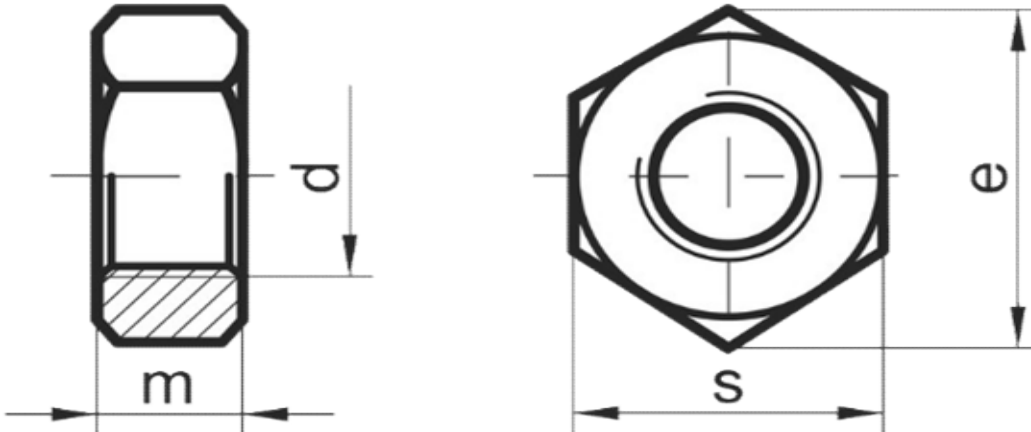

Nylon Hex Nuts

Size d	M2	M2.5	M3	M4	M5	M6	M8
Pitch	0.4	0.45	0.5	0.7	0.8	1	1.25
m max	1.6	2	2.4	3.2	4	5	6.5
m min	1.35	1.75	2.15	2.99	3.7	4.7	6.14
s max	4	5	5.5	7	8	10	13
s min	3.82	4.82	5.32	6.78	7.78	9.78	12.73
Size d	M10	M12	M14	M16	M18	M20	M24
Pitch	1.5	1.75	2	2	2.5	2.5	3
m max	8	10	11	12	15	16	19
m min	6.14	7.64	10.3	12.3	14.3	14.9	17.7
s max	17	19	22	24	27	30	36
s min	16.73	18.67	21.67	23.67	26.16	29.16	35